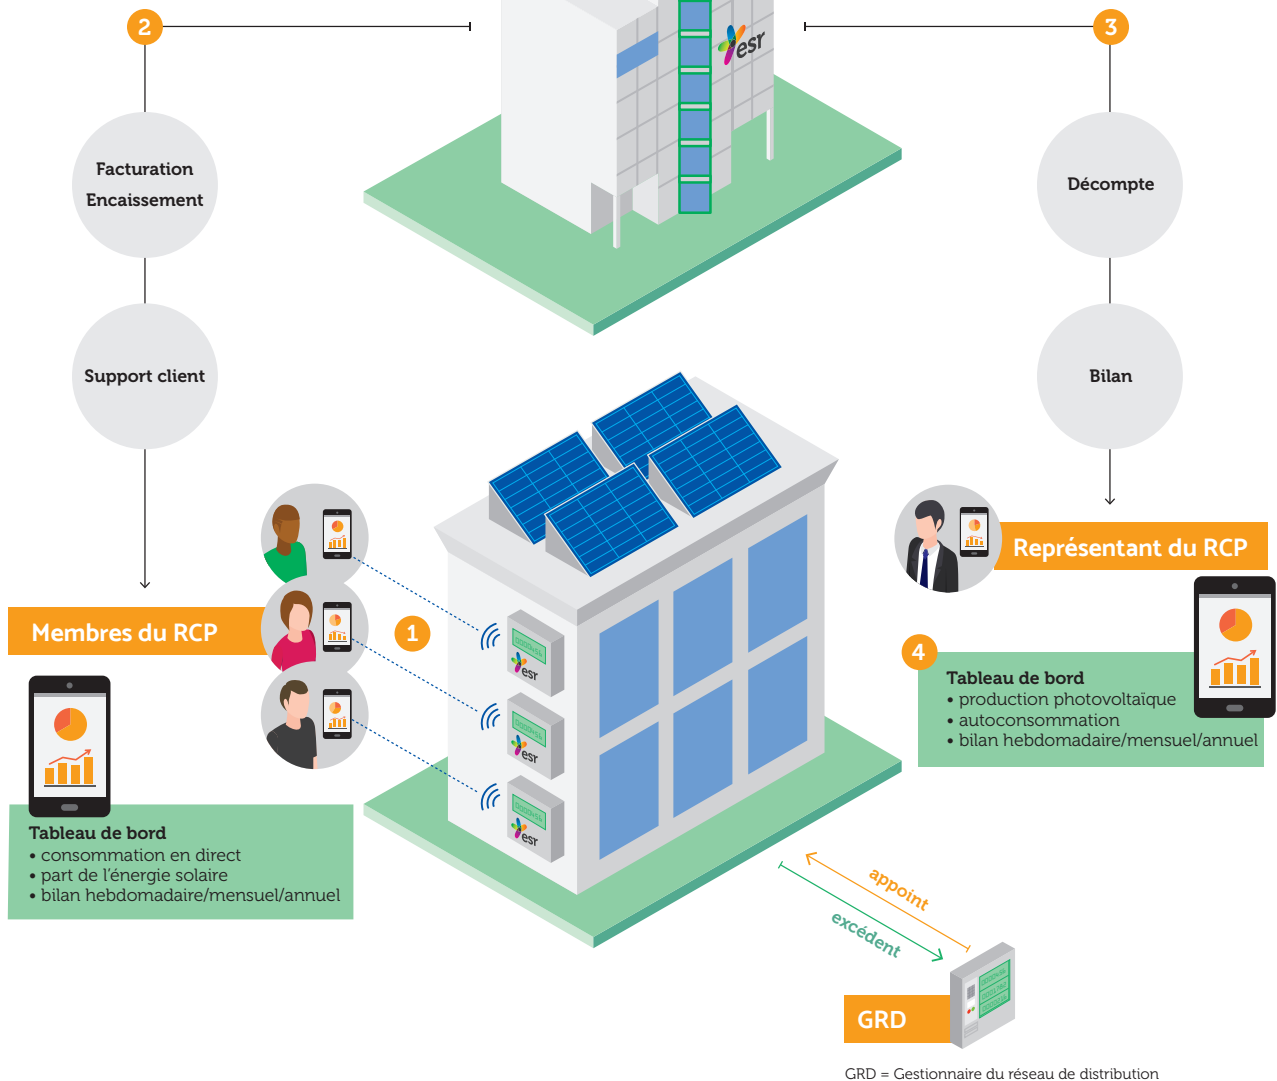

# Solutions de comptage au service de votre regroupement d'autoconsommateurs.

L'esr vous propose des solutions de comptage et de gestion clé en main afin de vous accompagner dans l'administration de votre regroupement dans le cadre de la consommation propre (RCP) et vous offre ainsi la garantie de répondre aux normes légales\* en vigueur.

	RCP Solutions Basic	RCP Solutions Premium
Mise à disposition et gestion de compteurs certifiés metas	✓	✓
Exigences légales garanties	✓	✓
Lecture annuelle des compteurs et décompte informatif	✓	✗
Lecture des compteurs à distance en temps réel	✗	✓
Interface de visualisation des données (production, consommation)	✗	✓
Gestion complète de la facturation et de l'encaissement	✗	✓
Bilan annuel avec conseil personnalisé	✗	✓
Support client pour les membres du RCP	✗	✓
Abonnement mensuel par membre du RCP (CHF)**	6.–	8.80

## RCP Solutions Premium – Comment ça marche ?

- 1 L'esr installe, gère et relève les compteurs de chaque consommateur du RCP.
- 2 L'esr procède à la facturation et à l'encaissement auprès des membres du RCP chaque deux mois.
- 3 Un décompte annuel et un bilan accompagné d'un conseil sur la fixation du prix de l'énergie sont établis par l'esr pour le représentant du RCP.
- 4 Le représentant a une vision globale de la production solaire et de la consommation énergétique du RCP en temps réel et chaque membre a un aperçu de sa consommation personnelle.